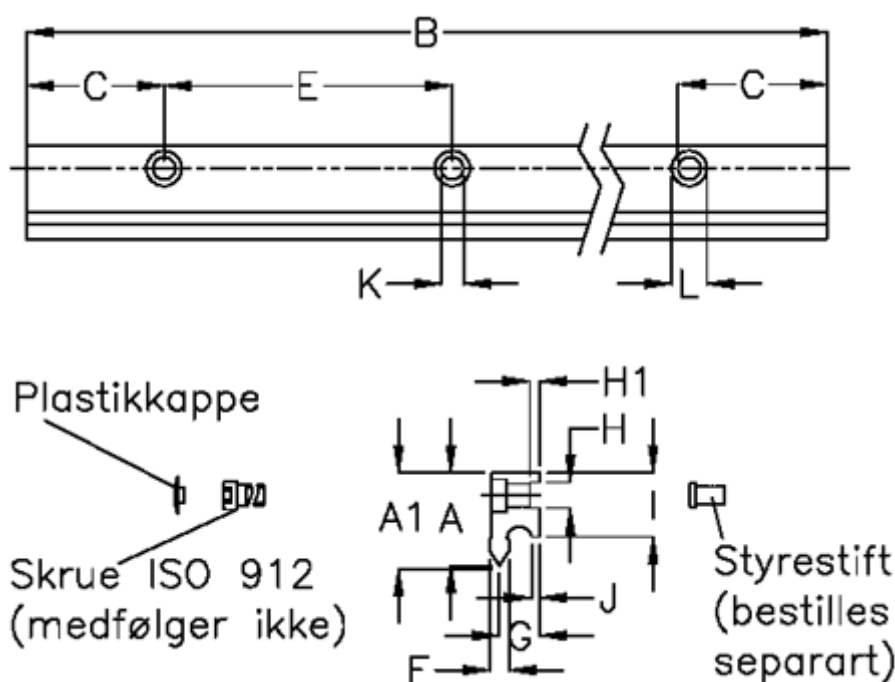

Varenummer: 05712543056
 Beskrivelse: Hepco GV3 profilskinne NM E L3056 P3
 med forsænkede huller

Mål

A	= 29	G	= 12.7	vægt kg/1000 = 2.60
A1	= 29.89	H	= 8	
B	= 3056	H1	= 3.0	
C	= 43.0	I	= 20.40	
E	= 90	J	= 2.30	
F	= 6.42	K	= 7.0	
For leje	= J34	L	= 11 x 6.1	
For styrestift	= SDP8	Præsicionstype	= P3	